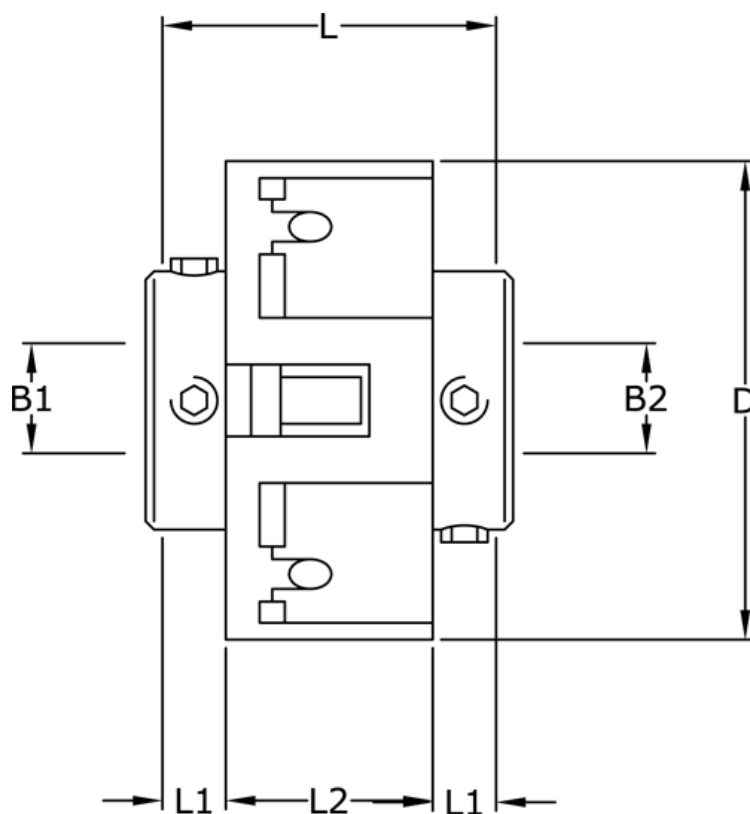

Varenummer: 3322201412835  
Beskrivelse: Uni-Lat kobling str. 201.41.28.35  
med pinolskrue, boring 8/12 mm

## Mål

B1	= 8
B2	= 12
D	= 41
L	= 28.4
L1	= 8.6
L2	= 11.2
Skrue	= M4